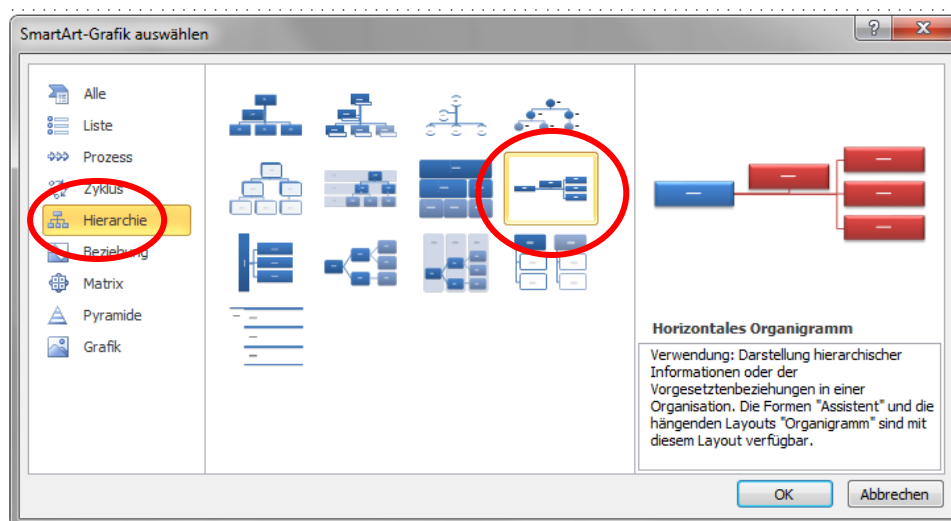

**Hast du Clip etwas entdeckt, das du oben bereits notiert hast?
Streiche es mit einem Leuchtstift an.**

Mindmapping mit SmartArt (Powerpoint)

Deine Mindmap kannst du im Programm Powerpoint mit Hilfe von SmartArt erstellen. So funktioniert es:

- Öffne eine neue Powerpoint-Datei
- Wähle „Einfügen“ und danach „SmartArt“

- Für eine Mindmap eignet sich die Form „Hierarchie“ und z. B. „Horizontales Organigramm“.

- Nun kannst du loslegen und deine Inhalte arrangieren. Durch Ziehen, Hinzufügen von Elementen und Vernetzen erschaffst du deine persönliche Mindmap. Natürlich kannst du auch die Farben und das Layout ändern, bis es dir gefällt.